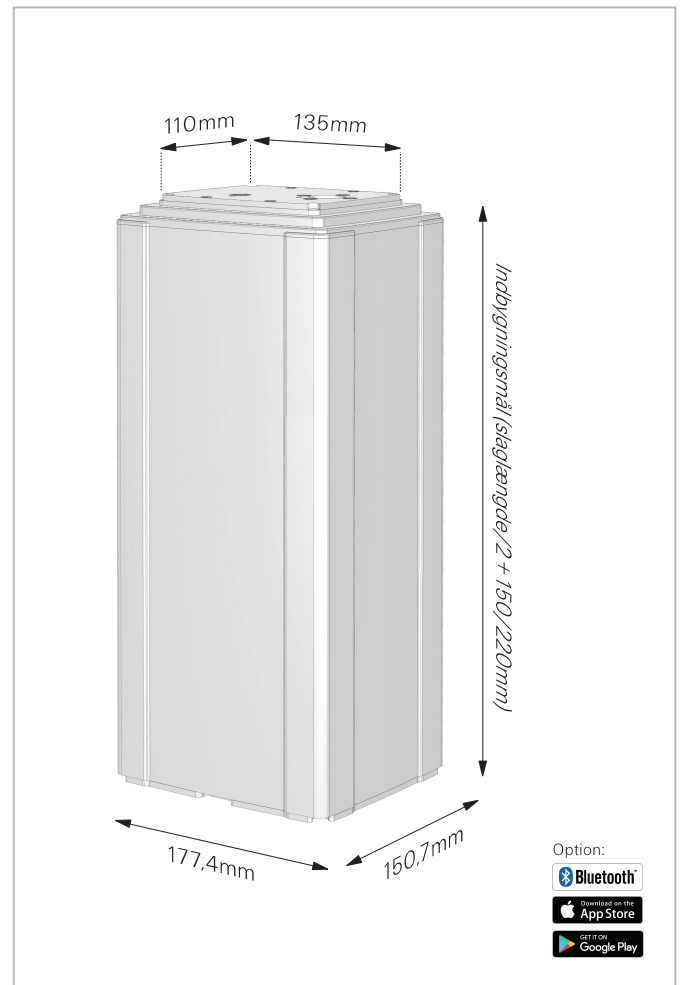

# 3-delt Aluminium Løftesøjle

### 3-delt Aluminium Løftesøjle MAC3

Designet til lav indbygningshøjde og stor slaglængde.

MAC3 er en nyudviklet 3-delt løftesøjle - optimeret til at være meget lydsvag i drift, og samtidig en meget stabil løftesøjle. MAC3 er velegnet i konstruktioner der kræver en lav indbygningshøjde og samtidig en stor slaglængde. MAC3 har godkendelser til medicinske formål.